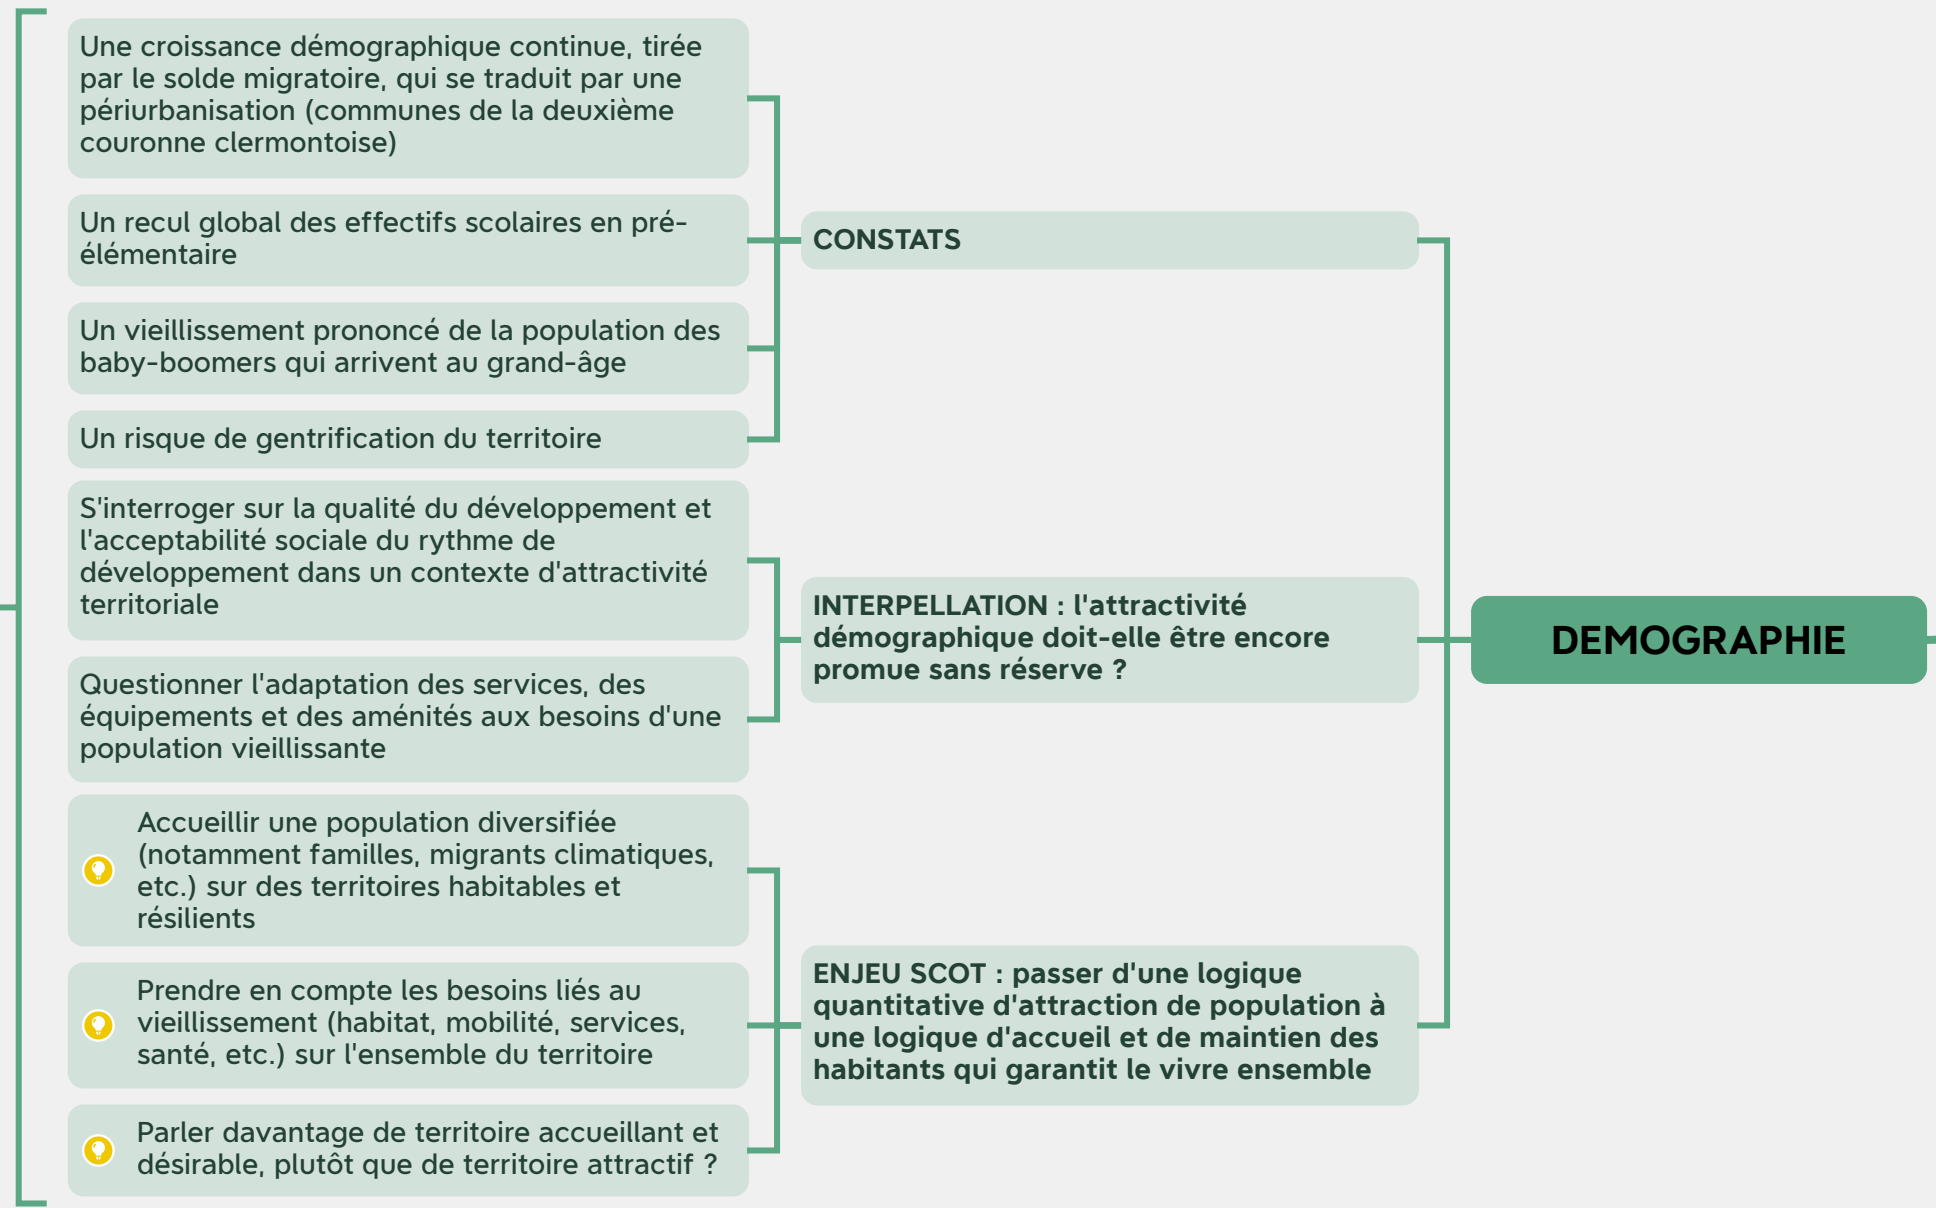

 Une nouvelle trajectoire de développement territorial en adéquation avec la préservation et la régénération des ressources agricoles et naturelles

 Une dynamique de croissance de population qui préserve l'inclusion, l'habitabilité et les qualités d'accueil

ATELIER 1 : LES DYNAMIQUES A L'OEUVRE

METROPOLISATION

 Un rôle de moteur métropolitain du Grand Clermont compatible avec les objectifs de sobriété et de solidarité territoriale